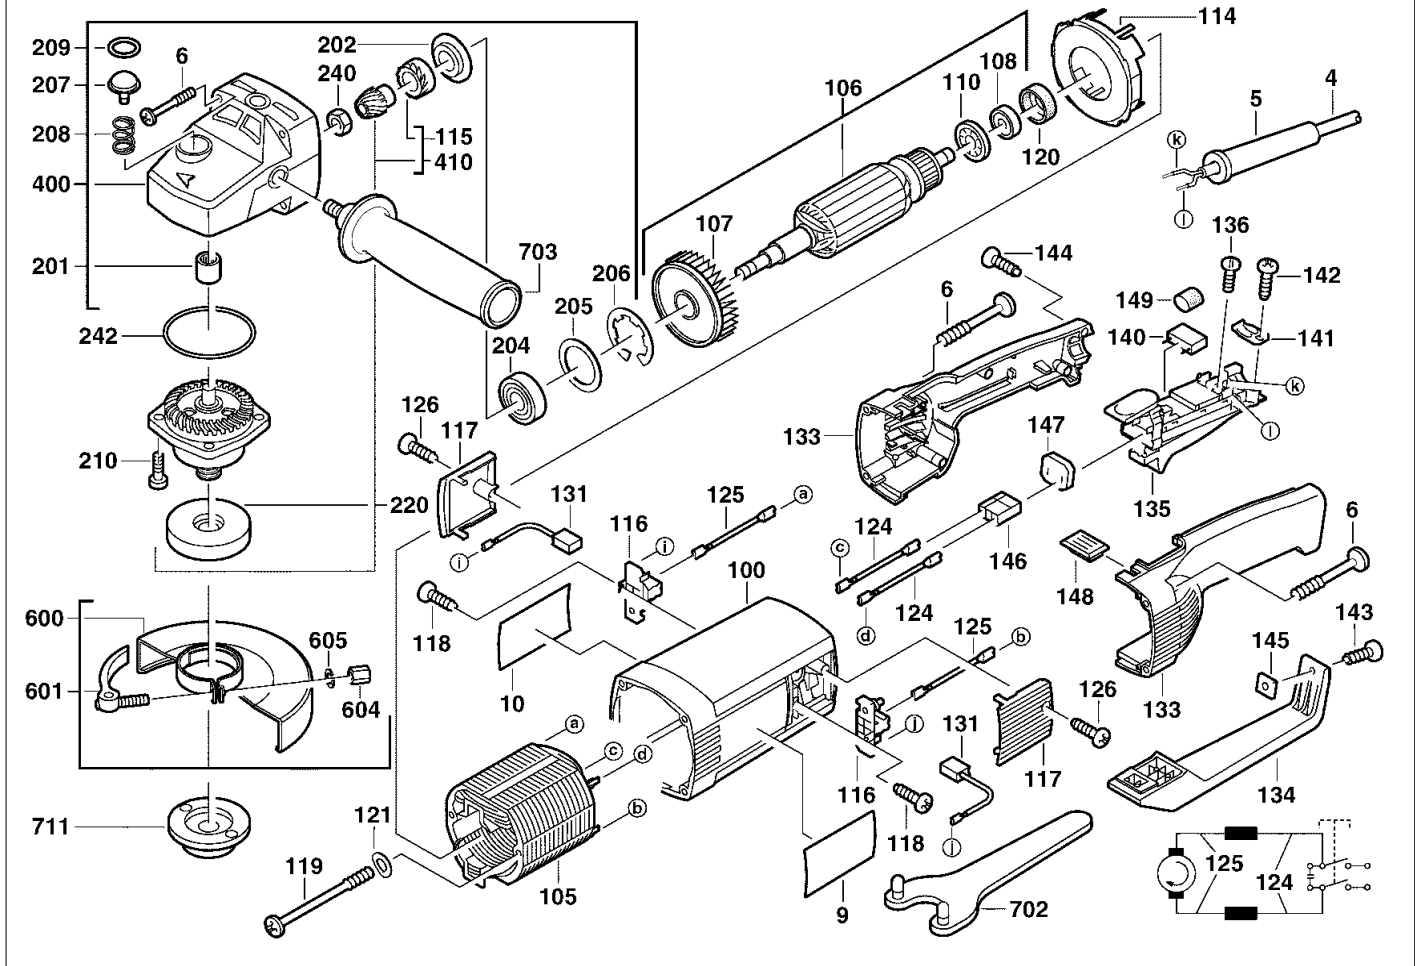

Pos	Index	Quanti	Article No.	Designation
0147	ab.....	1	4931329503	SEAL RING
0148	ab.....	1	4931329122	SUPPORT
0149	ab.....	1	4931341889	SPRING
0201	ab.....	1	4931621981	SLEEVE
0202	ab.....	1	4931621629	DISC
0204	ab.....	1	4931624305	BALL BEARING
0205	ab.....	1	4931622897	DISC
0206	ab.....	1	4931334400	LOCKING RING
0207	ab.....	1	4931329107	LOCKING BOLT
0208	ab.....	1	4931329173	PRESSURE SPRING
0209	ab.....	1	4931622764	O-RING
0210	ab.....	4	4931624147	SCREW
0220	ab.....	1	4931369829	AUTOBALANCER
0240	ab.....	1	4931329494	NUT
0242	ab.....	1	4931329150	GASKET
0400	ab.....	1	4931378799	GEAR BOX
0410	ab.....	1	4931393803	DRIVE GEAR
0600	ab.....	1	4931383906	GUARD CAP
0601	ab.....	1	4931383175	TENSION LEVER
0604	ab.....	1	4931615586	NUT
0605	ab.....	1	4931616932	SPRING WASHER
0702	ab.....	1	4932367712	PIN SPANNER