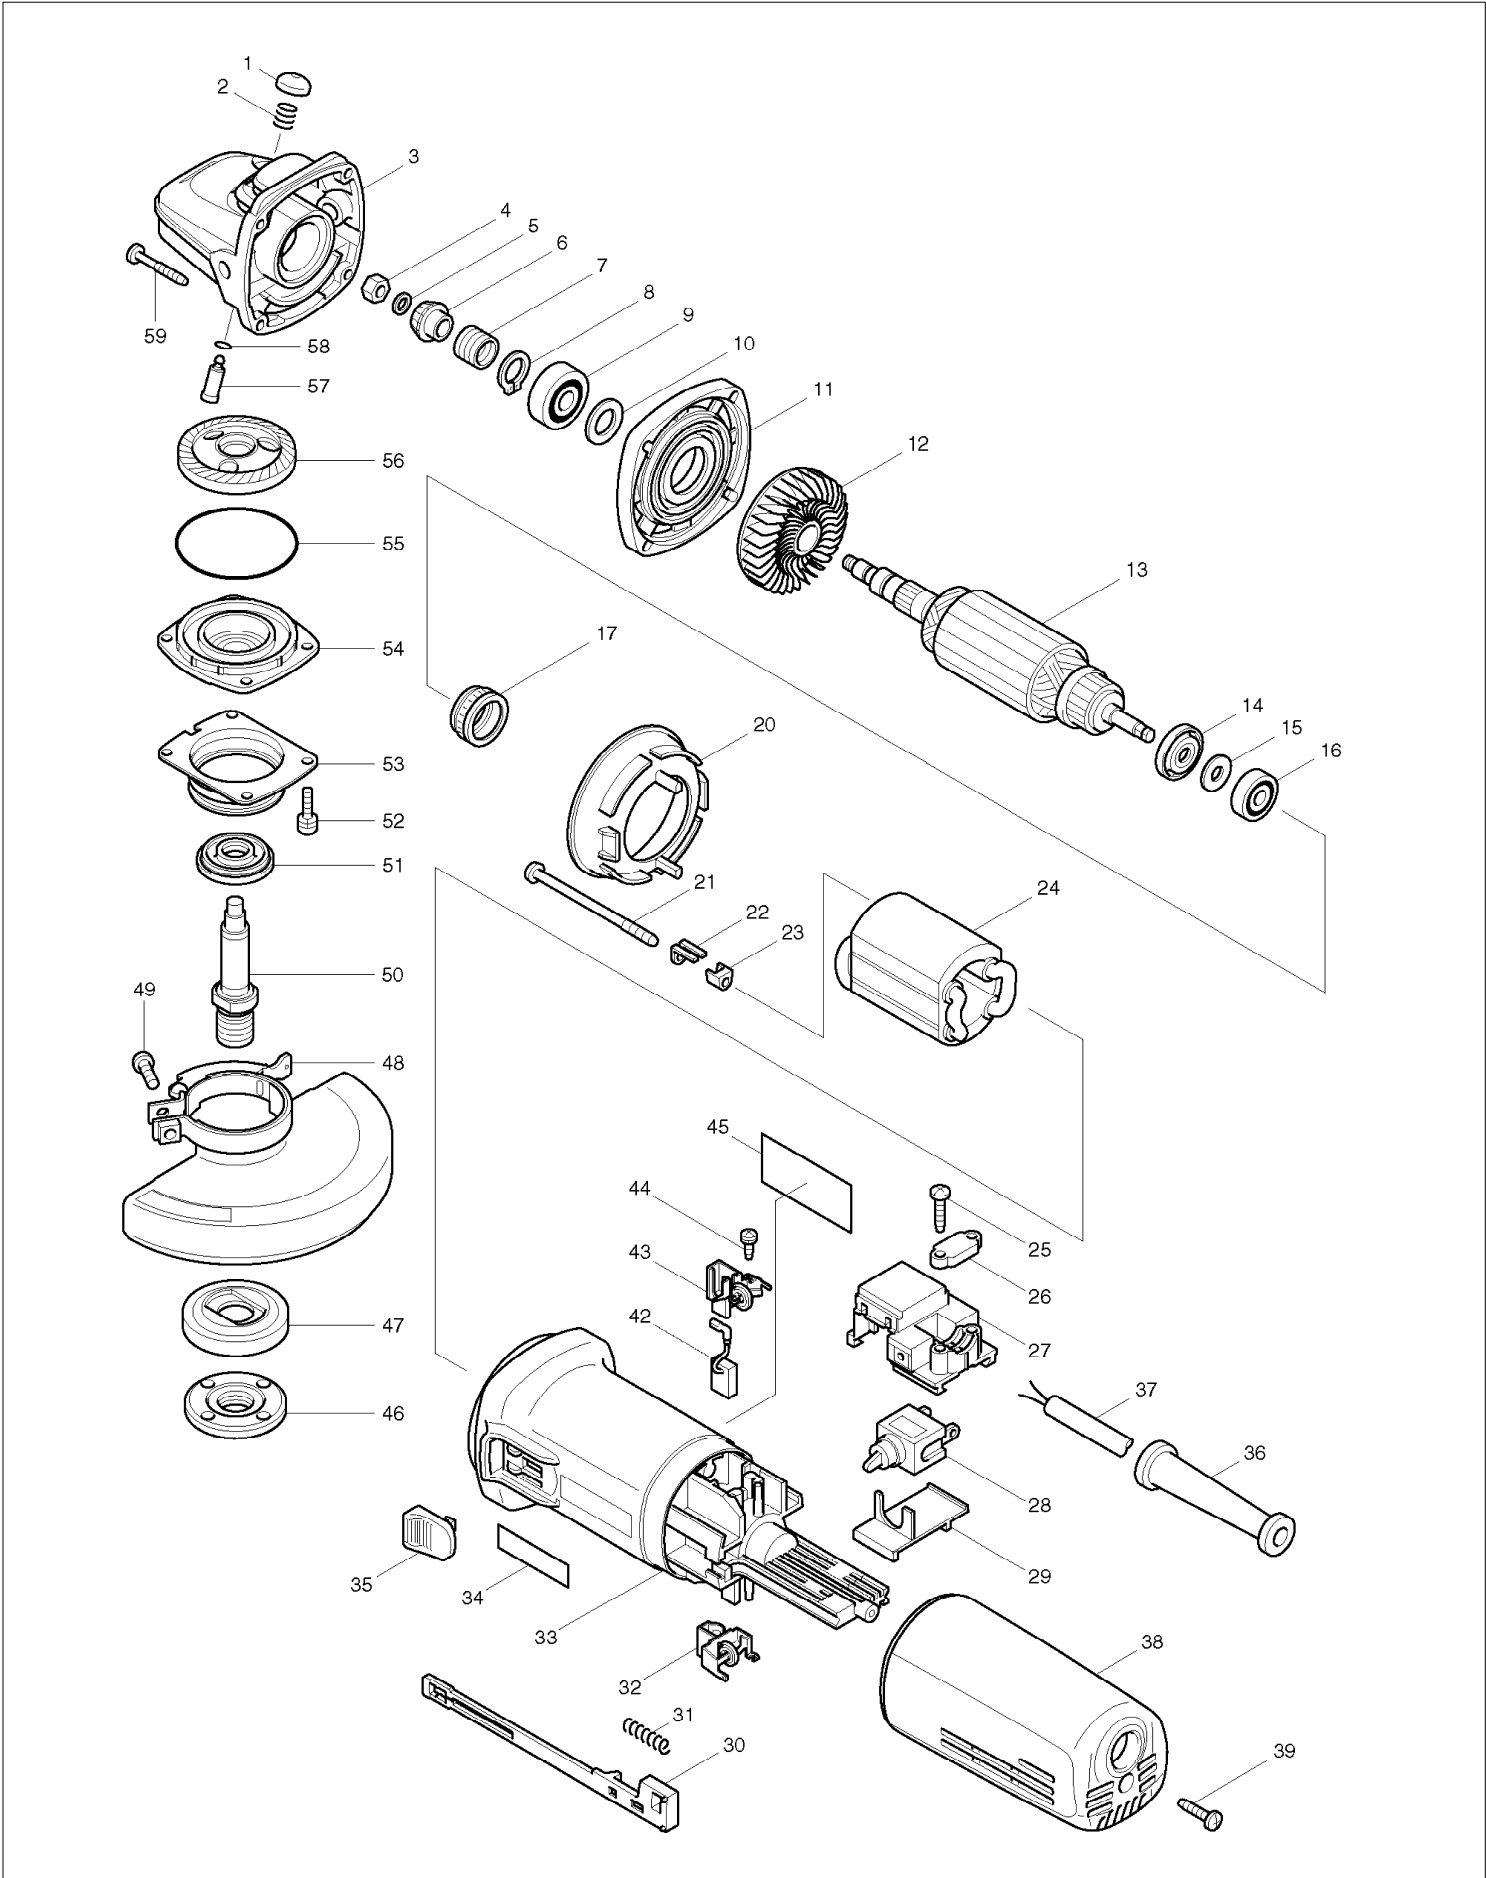

# SERVICE DRAWING

MODEL NO. 9565

# SPARE PARTS LIST

MODEL NO. 9565

ITEM	PART NO.	DESCRIPTION	QTY	NOTE
001	*****	*****	***	*****
002	233072-2	COMPRESSION SPRING 8	1	
003	*****	*****	***	*****
004	931303-0	HEX. NUT M6	1	
005	253077-6	FLAT WASHER 6	1	
006	226794-1	SPIRAL BEVEL GEAR 11	1	
007	233901-9	LOCK SPRING 12	1	
008	961052-5	RETAINING RING S-12	1	
009	211142-7	BALL BEARING 6001LLB	1	
010	253084-9	FLAT WASHER 12	1	
011	317359-1	GEAR HOUSING COVER	1	
012	240033-5	FAN 57	1	
013	*****	*****	***	*****
014	681656-4	INSULATION WASHER	1	
015	253823-7	FLAT WASHER 7	1	
016	210027-4	BALL BEARING 627DDW	1	
017	421738-8	LABYRINTH RUBBER RING 22	1	
020	413076-2	BAFFLE PLATE	1	
021	266258-3	TAPPING SCREW 4X70	2	
022	344871-8	RETAINER	2	
023	417237-6	INSULATION COVER	2	
024	*****	*****	***	*****
025	265995-6	TAPPING SCREW 4X18	2	
026	687052-4	STRAIN RELIEF	1	
027	632945-0	SWITCH BLOCK	1	
028	651418-4	SWITCH ST115A-40	1	
029	687113-0	COVER	1	
030	417186-7	SWITCH LEVER	1	
031	233071-4	COMPRESSION SPRING 4	1	
032	638021-8	EMC UNIT	1	
033	*****	*****	***	*****
034	819080-3	MAKITA LABEL	1	
035	*****	*****	***	*****
036	682559-5	CORD GUARD 8	1	
037	665394-6	POWER SUPPLY CORD 1.0-2-2.5	1	
038	417183-3	REAR COVER	1	
039	265995-6	TAPPING SCREW 4X18	1	
042	*****	*****	***	*****
043	643760-7	BRUSH HOLDER	1	
044	266256-7	TAPPING SCREW PT3X10	4	
045	852393-9	NAME PLATE 9565	1	
046	224554-5	LOCK NUT 14-45	1	
047	224298-7	INNER FLANGE 42	1	
048	*****	*****	***	*****
049	251391-4	PAN HEAD SCREW M5X16	1	
050	*****	*****	***	*****
051	415300-9	LABYRINTH RING	1	
052	*****	*****	***	*****
053	344872-6	WHEEL COVER BASE	1	
054	*****	*****	***	*****
055	213673-2	O RING 52	1	
056	*****	*****	***	*****
057	256459-1	PIN	1	
058	213048-5	O RING 6	1	
059	266257-5	TAPPING SCREW 4X28	4	
063	285841-7	BEARING RETAINER	1	
064	211129-9	BALL BEARING 6201DDW	1	
A01	152490-4	GRIP 36 COMPLETE	1	
A02	*****	*****	***	*****
A03	782407-9	LOCK NUT WRENCH 35	1	
E03	687117-2	SUPPORT	1	