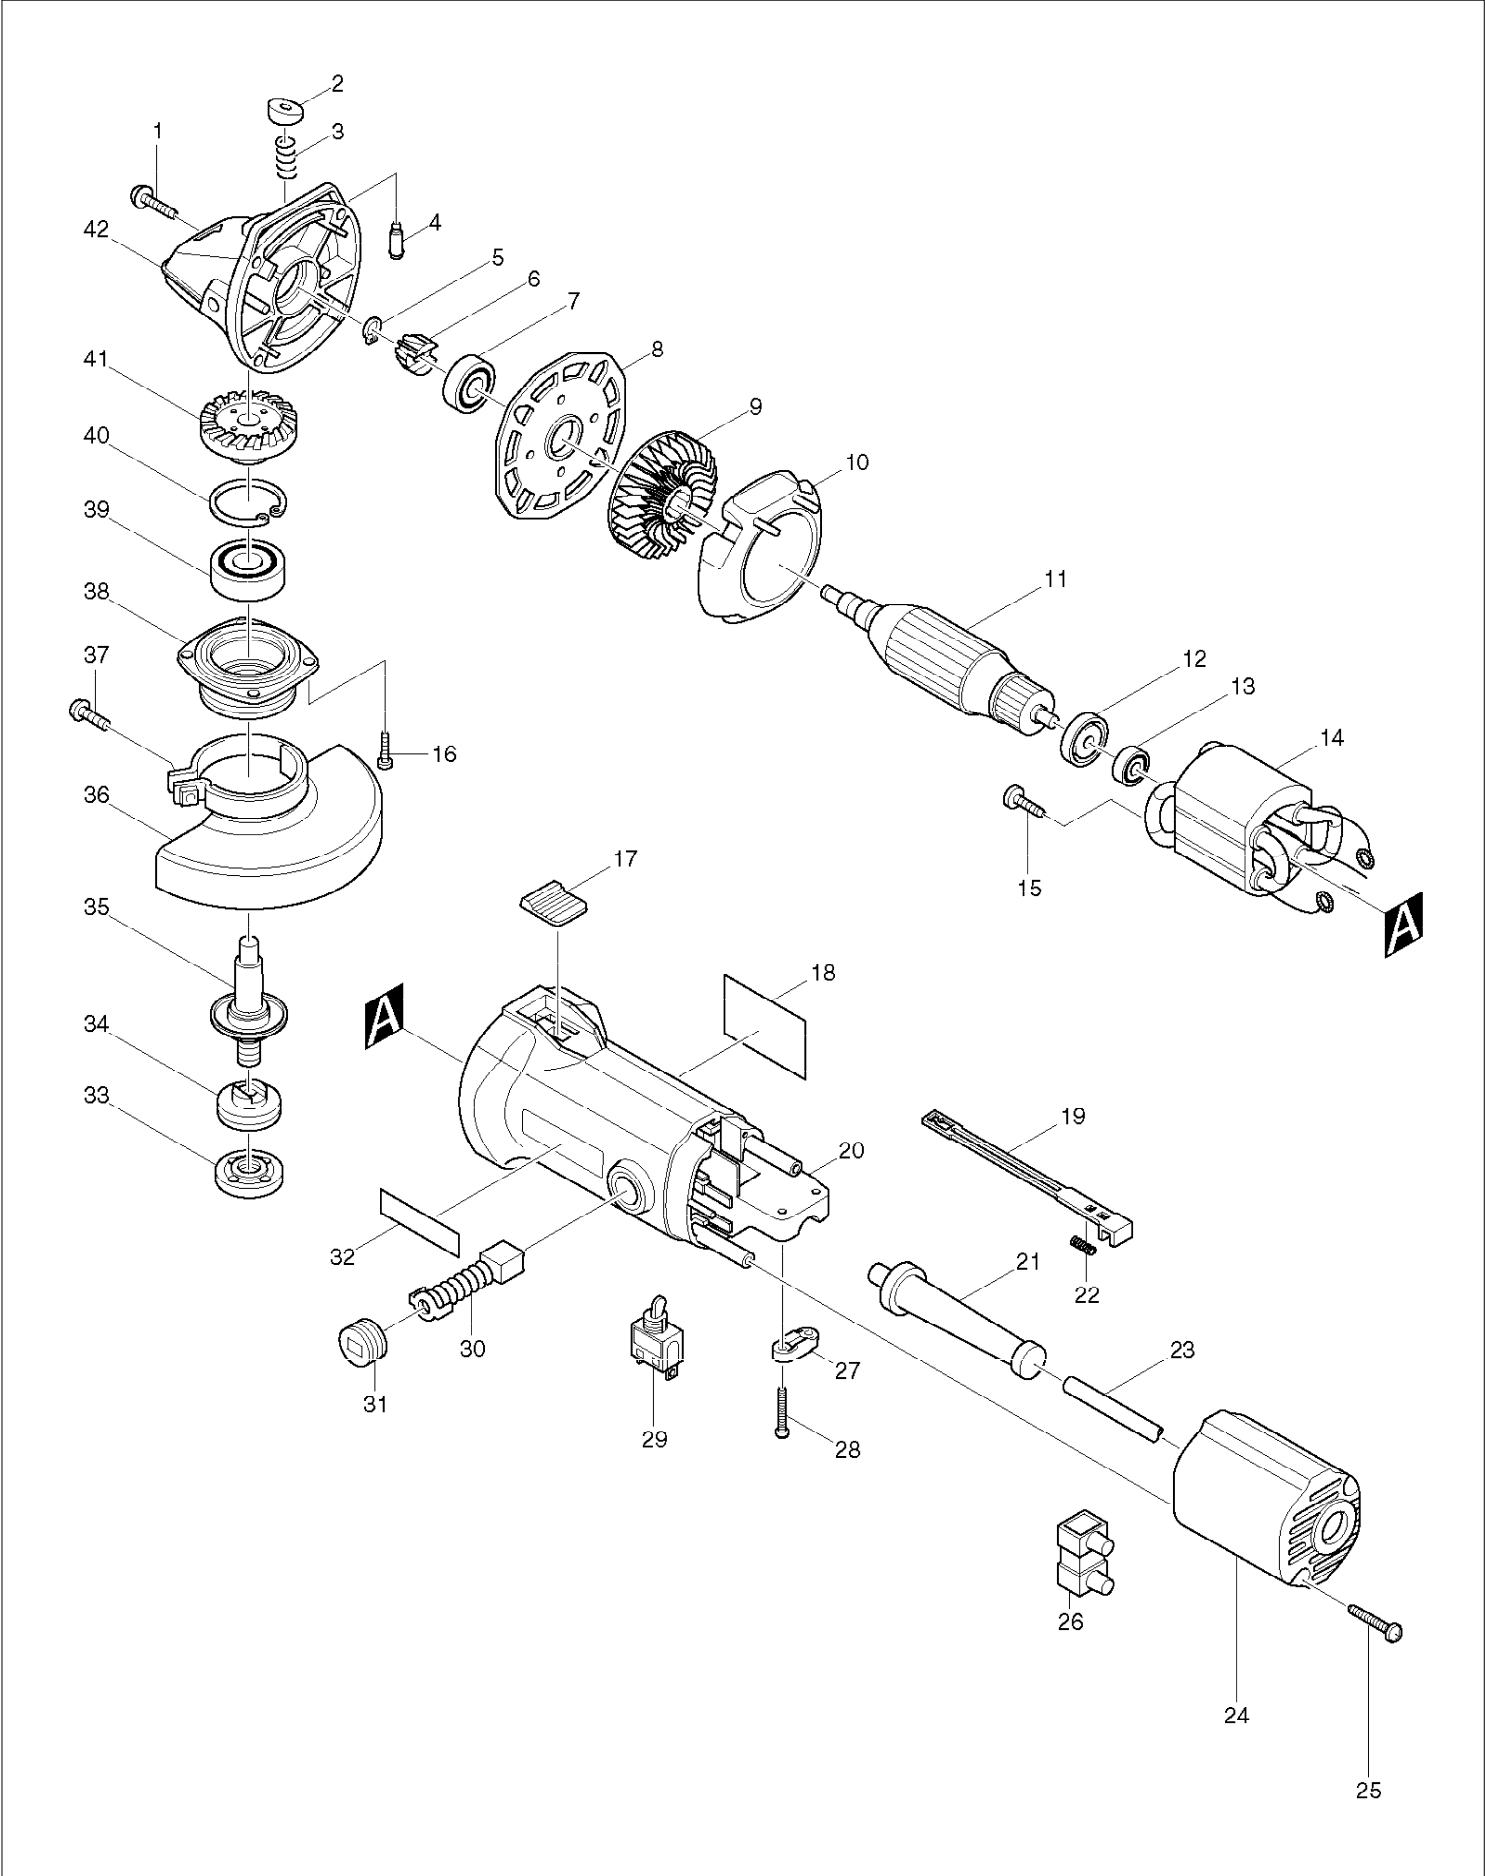

SERVICE DRAWING

MODEL NO. 9525NB

SPARE PARTS LIST

MODEL NO. 9525NB

ITEM	PART NO.	DESCRIPTION	QTY	NOTE
001	266041-8	TAPPING SCREW 5X25	4	
002	415491-6	PIN CAP	1	
003	233072-2	COMPRESSION SPRING 8	1	
004	256437-1	PIN 4	1	
005	961002-0	RETAINING RING S-6	1	
006	*****	*****	***	*****
007	211062-5	BALL BEARING 600ZZ	1	
008	285684-7	BEARING RETAINER 52	1	
009	241890-4	FAN 57	1	
010	415954-2	BAFFLE PLATE	1	
011	*****	*****	***	*****
012	681638-6	INSULATING WASHER	1	
013	211012-0	BALL BEARING 606ZZ	1	
014	521623-6	FIELD ASS'Y 220-240V	1	
015	266007-8	TAPPING SCREW BIND PT 3X10	2	
016	266034-5	TAPPING SCREW CT 4X16	4	
017	415952-6	SWITCH KNOB	1	
018	851575-0	NAME PLATE 9525NB	1	
019	*****	*****	***	*****
020	159866-6	MOTOR HOUSING COMPLETE	1	
021	682502-4	CORD GUARD 8-85	1	
022	*****	*****	***	*****
023	666066-6	POWER SUPPLY CORD 1.0-2-2.5	1	
024	415955-0	REAR COVER	1	
025	265995-6	TAPPING SCREW 4X18	2	
026	654532-5	TERMINAL BLOCK 1P	1	
027	687063-9	STRAIN RELIEF	1	
028	265995-6	TAPPING SCREW 4X18	2	
029	651403-7	SWITCH ST115A-31	1	
030	191940-4	CARBON BRUSH CB-411	1	
031	643928-5	BRUSH HOLDER CAP	2	
032	819063-3	MAKITA LABEL	1	
033	224554-5	LOCK NUT 14-45	1	
034	224298-7	INNER FLANGE 42	1	
035	152522-7	SPINDLE COMPLETE	1	
036	*****	*****	***	*****
037	251391-4	PAN HEAD SCREW M5X16	1	
038	316800-1	BEARING BOX	1	
039	*****	*****	***	*****
040	962151-6	RETAINING RING R-32	1	
041	*****	*****	***	*****
042	159867-4	GEAR HOUSING COMPLETE	1	
A01	*****	*****	***	*****
A02	A-83674	DEPRESSED CENTER WHEEL 125MM	1	EPD-009/90
A03	782407-9	LOCK NUT WRENCH 35	1	
E02	645200-1	NOISE SUPPRESSOR	1	