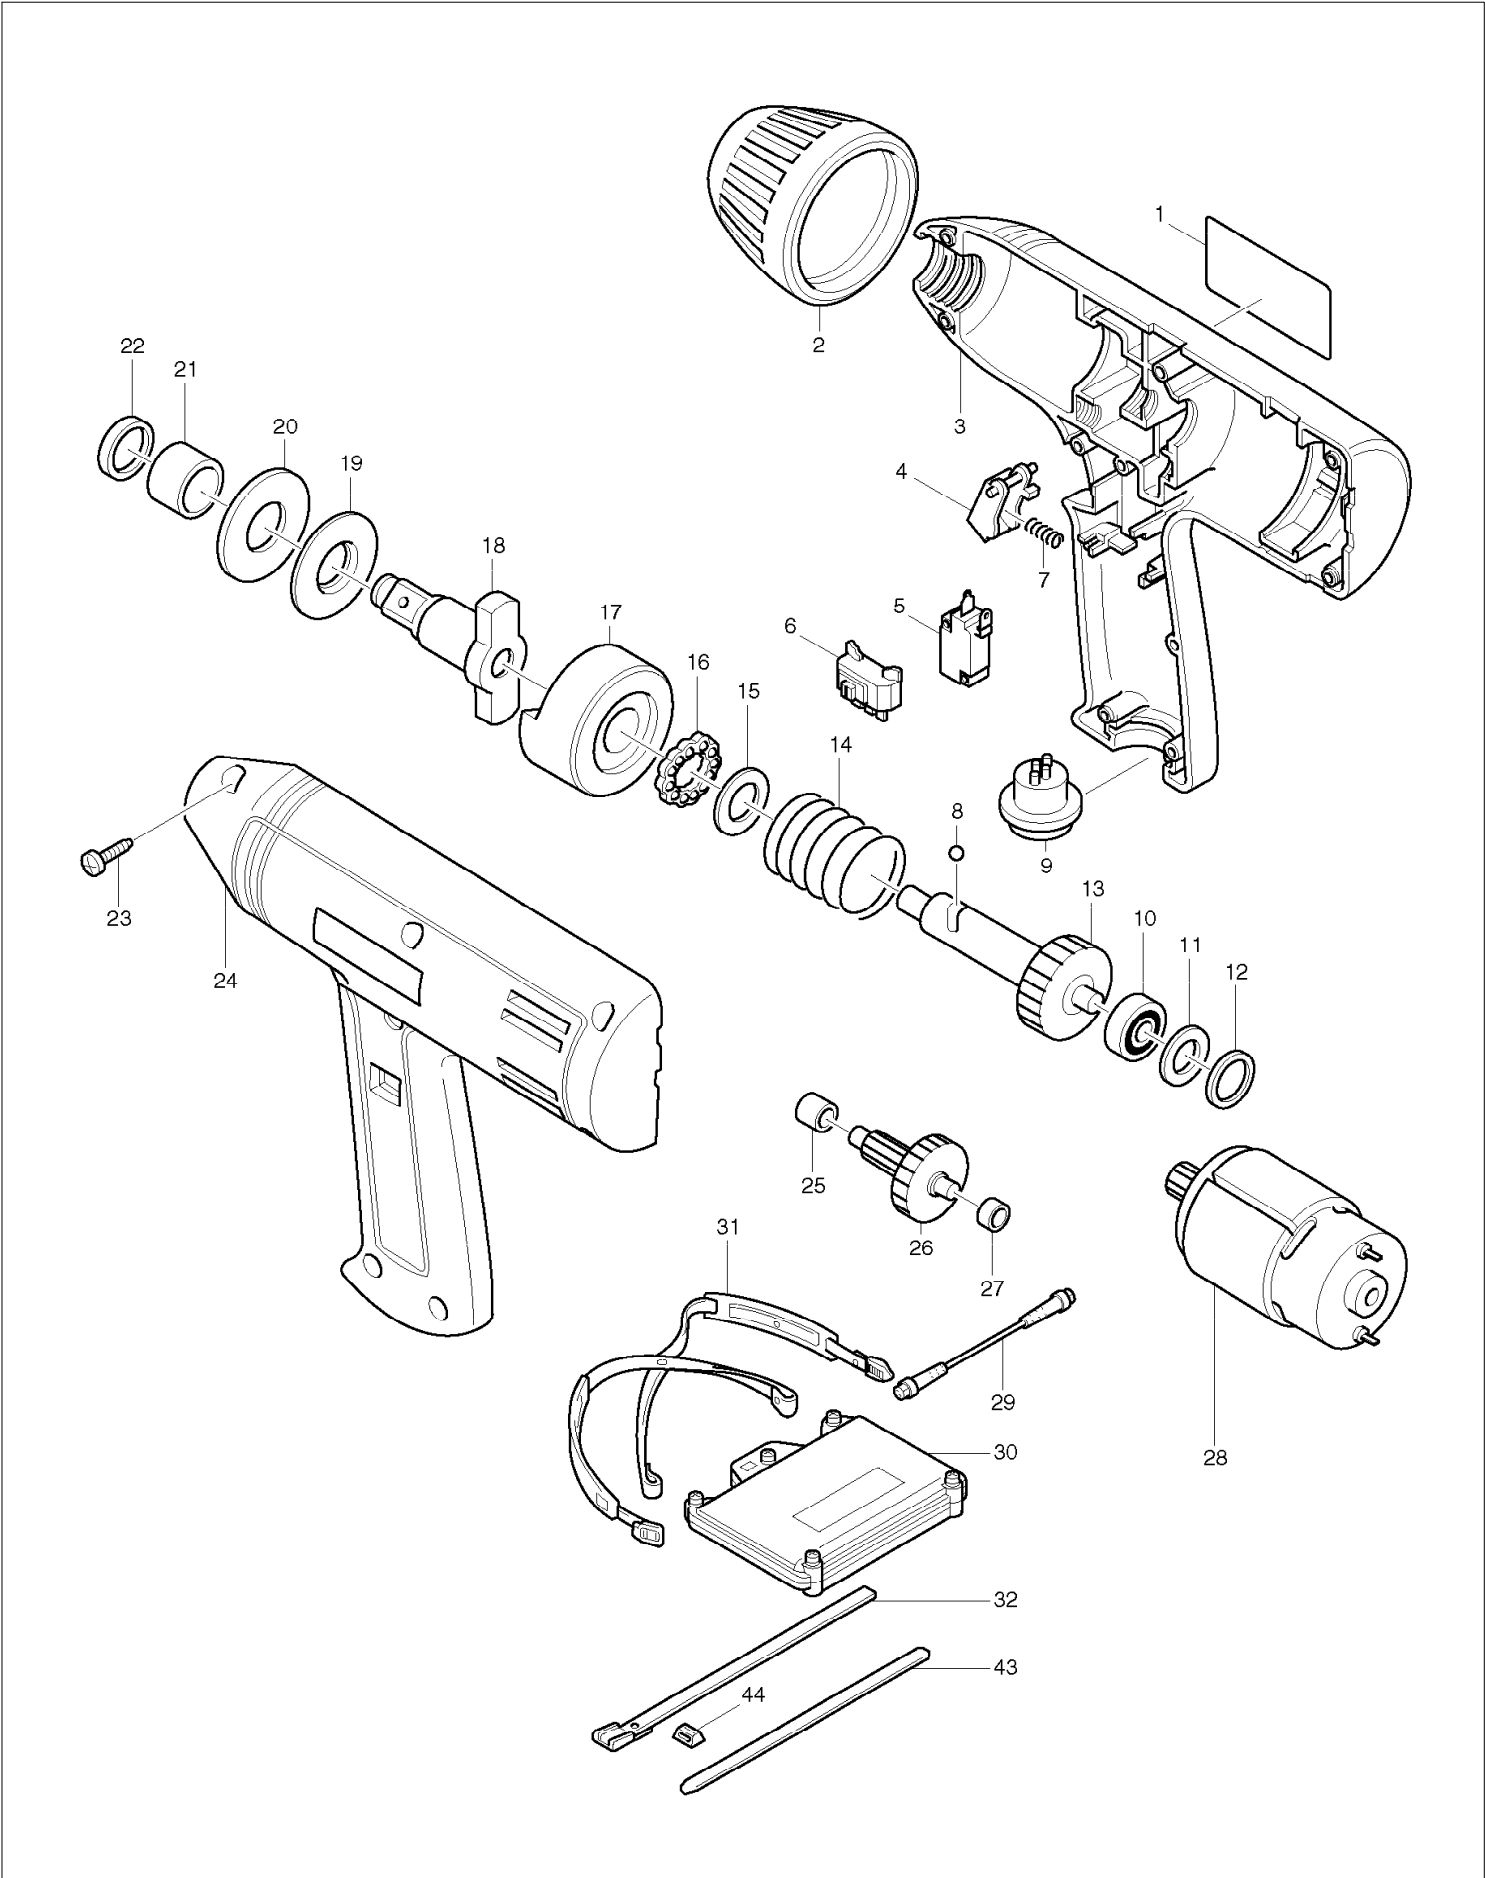

SERVICE DRAWING

MODEL NO. 6902D

SPARE PARTS LIST

MODEL NO. 6902D

ITEM	PART NO.	DESCRIPTION	QTY	NOTE
001	856342-8	NAME PLATE 6902D	1	
002	421355-4	BUMPER	1	
003	182219-4	HOUSING SET INC. 24	1	
004	414357-7	SWITCH LEVER	1	
005	651891-8	SWITCH V-15-3A6	1	
006	651898-4	SWITCH C3BC-SH	1	
007	231476-2	COMPRESSION SPRING 3	1	
008	216011-7	STEEL BALL 5.6	2	
009	655408-9	INLET	1	
010	210007-0	BALL BEARING 608VV	1	
011	253707-9	FLAT WASHER 16	1	
012	213261-5	O RING 17	1	
013	153185-2	SPINDLE COMPLETE	1	
014	231472-0	COMPRESSION SPRING 20	1	
015	216203-8	WASHER 1528	1	
016	211229-5	THRUST BALL BEARING 1528	1	
017	322253-4	HAMMER	1	
018	*****	*****	***	*****
019	267054-2	FLAT WASHER 18	1	
020	261079-8	RUBBER WASHER 18	1	
021	257623-7	SLEEVE 18	1	
022	213257-6	OIL SEAL 18	1	
023	265925-7	TAPPING SCREW BT4X20	8	
024	182219-4	HOUSING SET INC. 3	1	
025	214012-9	PLANE BEARING 6	1	
026	226089-2	GEAR COMPLETE 13-38	1	
027	214017-9	PLANE BEARING 5	1	
028	629591-8	DC MOTOR 14.4V	1	
029	661974-6	COUPLING CORD	1	
030	*****	*****	***	*****
031	163318-1	SHOULDER STRAP	1	
032	163315-7	WAIST BELT	1	
043	444015-1	ADJUST BELT	1	
044	414755-5	SQUARE RING	1	
A01	*****	*****	***	*****
E01	231907-1	RING SPRING 10	1	
E02	322045-1	CLIP	1	
E03	323675-1	PIN 4	1	
E05	911133-5	PAN HEAD SCREW M4X18	2	