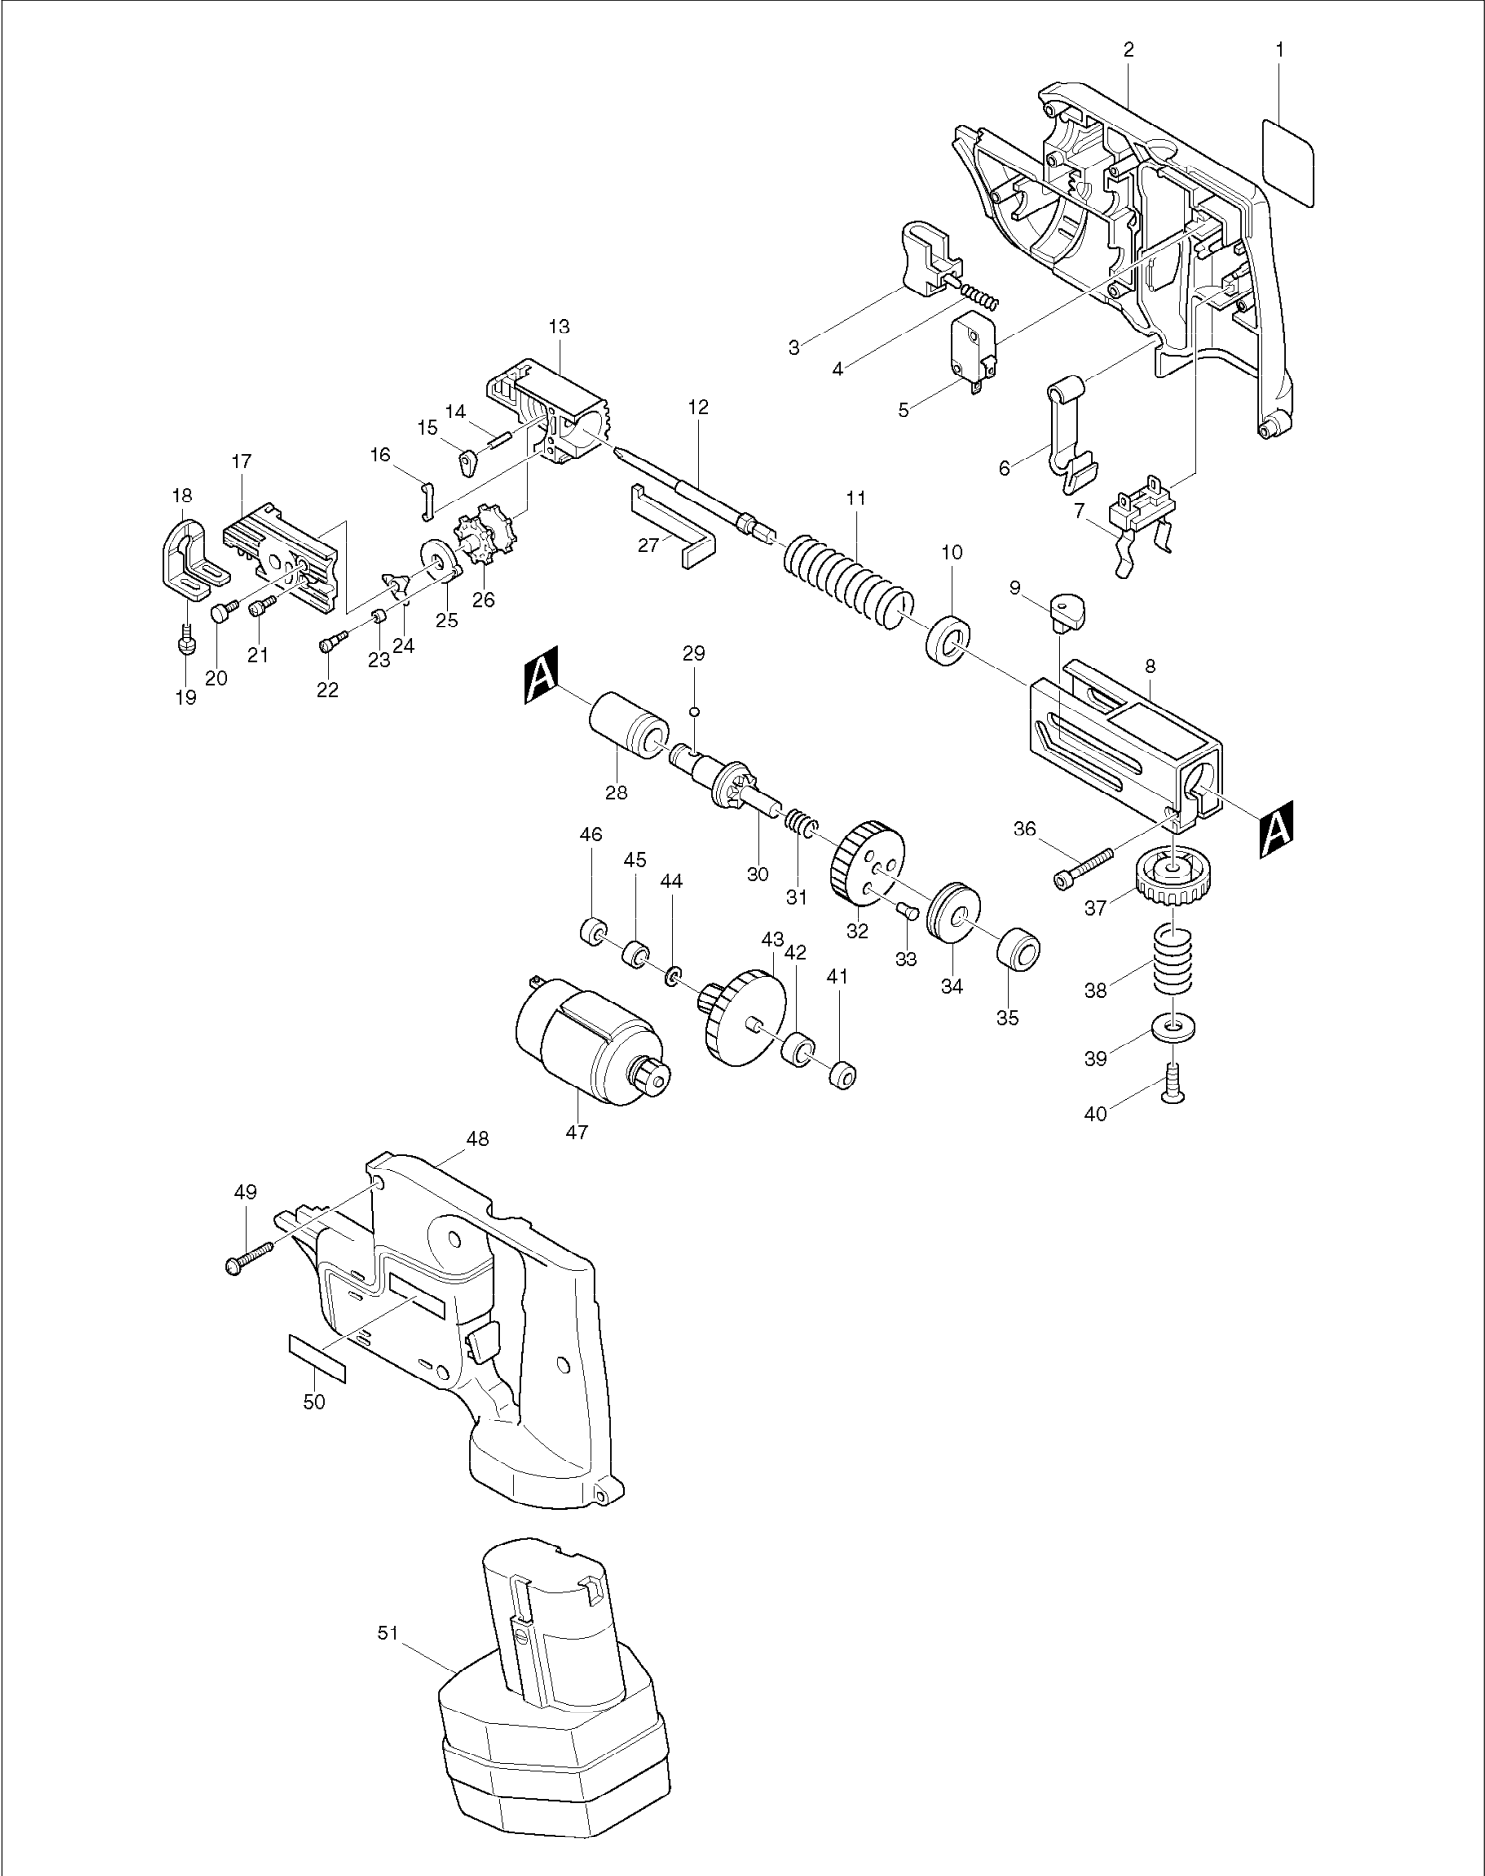

# SERVICE DRAWING

MODEL NO. 6831D

# SPARE PARTS LIST

MODEL NO. 6831D

ITEM	PART NO.	DESCRIPTION	QTY	NOTE
001	857635-6	NAME PLATE 6831D	1	
002	*****	*****	***	*****
003	415478-8	SWITCH LEVER	1	
004	233105-3	COMPRESSION SPRING 4	1	
005	651891-8	SWITCH V-15-3A6	1	
006	*****	*****	***	*****
007	643909-9	BATTERY HOLDER	1	
008	150565-3	CASING COMPLETE	1	
009	*****	*****	***	*****
010	421467-3	DUST COVER	1	
011	233112-6	COMPRESSION SPRING 21	1	
012	784234-0	PHILLIPS BIT 2-110	1	
013	*****	*****	***	*****
014	256254-9	PIN 3	1	
015	311923-0	STOPPER	1	
016	232132-7	LEAF SPRING	1	
017	*****	*****	***	*****
018	344054-0	STOPPER PLATE	1	
019	*****	*****	***	*****
020	922107-1	HEX. SOCKET HEAD BOLT M4X8	2	
021	911133-5	PAN HEAD SCREW M4X18	1	
022	265036-8	+ FLAT HEAD SCREW M3X5	1	
023	257664-3	SLEEVE 4	1	
024	232133-5	LEAF SPRING	1	
025	311976-9	RATCHET DISC	1	
026	311921-4	RATCHET WHEEL	1	
027	*****	*****	***	*****
028	214162-0	PLANE BEARING 14	1	
029	216001-0	STEEL BALL 3.5	1	
030	223103-5	SPINDLE	1	
031	231434-8	COMPRESSION SPRING 22	1	
032	226431-7	HELICAL GEAR 55	1	
033	*****	*****	***	*****
034	212042-4	THRUST NEEDLE BEARING 821	1	
035	214028-4	PLANE BEARING 8	1	
036	922146-1	HEX. SOCKET HEAD BOLT M4X25	1	
037	*****	*****	***	*****
038	233089-5	COMPRESSION SPRING 12	1	
039	267117-4	FLAT WASHER 6	1	
040	912117-6	COUNTERSUNK HEAD SCREW M4X12	1	
041	165115-1	RUBBER SLEEVE 10	1	
042	214017-9	PLANE BEARING 5	1	
043	226813-3	GEAR COMPLETE 16-49	1	
044	253811-4	FLAT WASHER 5	1	
045	214017-9	PLANE BEARING 5	1	
046	165115-1	RUBBER SLEEVE 10	1	
047	629677-8	DC MOTOR 12V	1	
048	*****	*****	***	*****
049	265995-6	TAPPING SCREW 4X18	7	
050	819080-3	MAKITA LABEL	1	
051	192536-4	BATTERY 1202 INC. A05	1	
052	163319-9	HAND STRAP	1	
A01	281213-4	HOOK	1	
A03	783201-2	HEX. WRENCH 3	1	
A04	*****	*****	***	*****
A05	414938-7	BATTERY COVER	1	
A06	410048-8	WRENCH HOLDER 3.4	1	