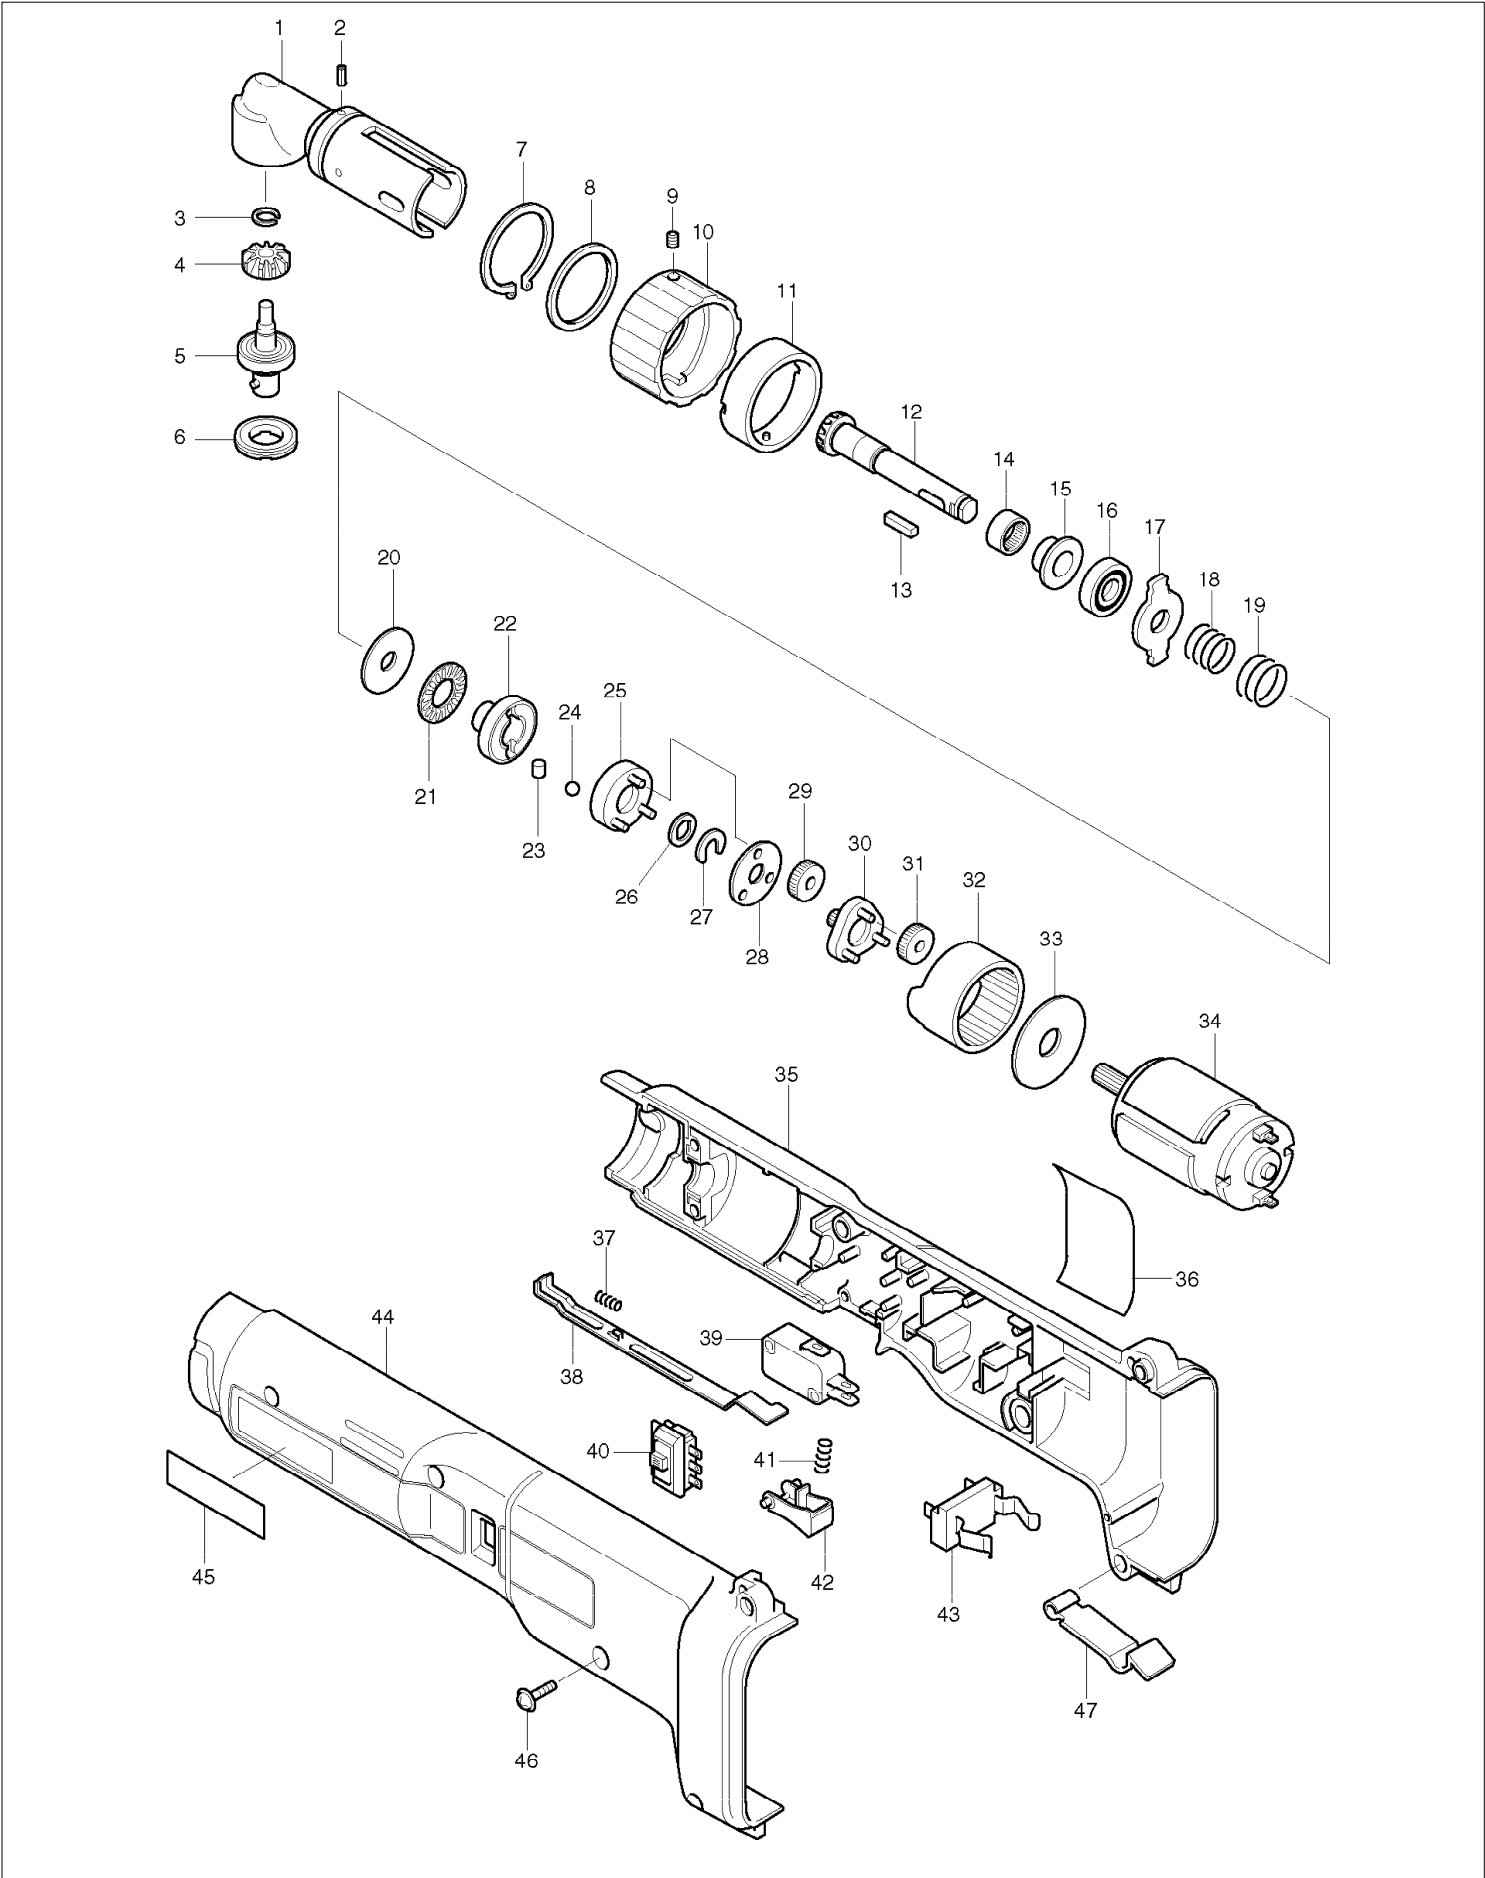

# SERVICE DRAWING

MODEL NO. 6704D

# SPARE PARTS LIST

MODEL NO. 6704D

ITEM	PART NO.	DESCRIPTION	QTY	NOTE
001	152558-6	HEAD COMPLETE	1	
002	258002-2	SPRING PIN 3-6	2	
003	961023-2	RETAINING RING S-7	1	
004	221391-8	ZEROL BEVEL GEAR 14	1	
005	*****	*****	***	*****
006	285671-6	BEARING RETAINER 13-23	1	
007	961172-5	RETAINING RING S-34	1	
008	267093-2	FLAT WASHER 34	1	
009	266025-6	SCREW M4X6	2	
010	415444-5	CHANGE RING	1	
011	152406-9	LOCK SLEEVE COMPLETE	1	
012	221390-0	ZEROL BEVEL GEAR 13	1	
013	254235-7	KEY 4	1	
014	212104-8	NEEDLE BEARING 1212	1	
015	343798-9	SPACER	1	
016	211061-7	BALL BEARING 6000LLB	1	
017	343897-7	SLIDE PLATE	1	
018	233026-9	COMPRESSION SPRING 15	1	
019	233027-7	COMPRESSION SPRING 20	1	
020	267024-1	FLAT WASHER 12	1	
021	216402-2	THRUST NEEDLE GAUGE 1224	1	
022	322493-4	RETAINER	1	
023	256217-5	PIN 4	2	
024	216013-3	STEEL BALL 6	2	
025	152399-0	HOLDER COMPLETE	1	
026	253998-2	LOCK WASHER 10	1	
027	343945-2	(U) PLATE	1	
028	343896-9	PLATE	1	
029	226204-8	SPUR GEAR 28	3	
030	153196-7	SPUR GEAR 11 COMPLETE	1	
031	226204-8	SPUR GEAR 28	3	
032	226205-6	INTERNAL GEAR 67	1	
033	267067-3	FLAT WASHER 12	1	
034	*****	*****	***	*****
035	183057-7	HOUSING SET	1	
		INC. 44,45		
036	851442-9	NAME PLATE 6704D	1	
037	233025-1	COMPRESSION SPRING 2	1	
038	343898-5	LEVER	1	
039	651942-7	SWITCH V15-1A6-IN	1	
040	651872-2	SWITCH C3BC-B01	1	
041	233024-3	COMPRESSION SPRING 4	1	
042	414752-1	SWITCH LEVER	1	
043	643909-9	BATTERY HOLDER	1	
044	183057-7	HOUSING SET	1	
		INC. 35,45		
045	819063-3	MAKITA LABEL	1	
046	911143-2	PAN HEAD SCREW M4X22	6	
047	344798-2	SET PLATE	1	
E01	824380-8	PLASTIC CARRYING CASE	1	
E02	192019-4	BATTERY 9100	1	
E04	414938-7	BATTERY COVER	1	